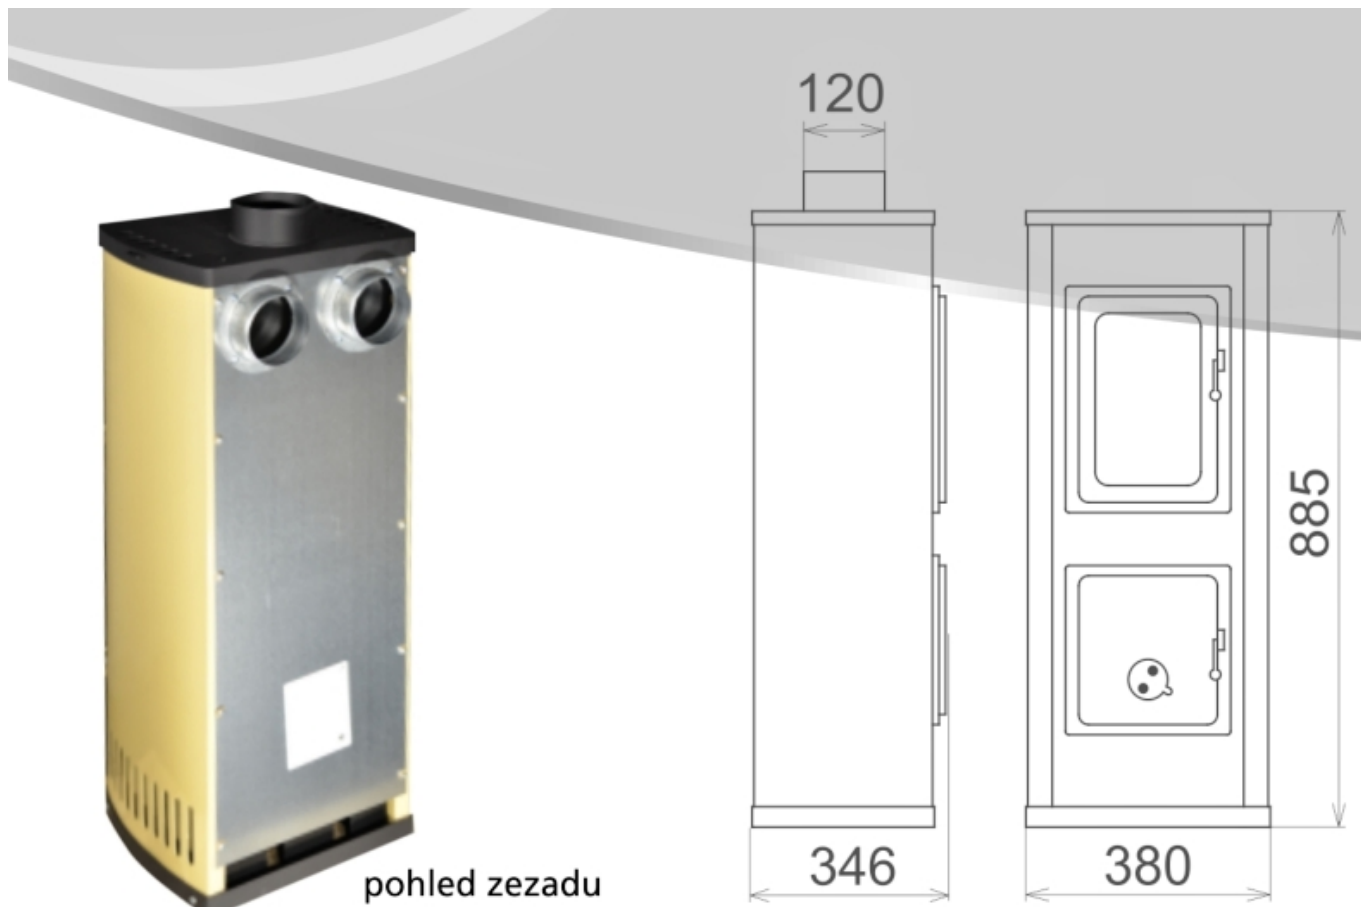

Typové číslo	F1451653217
Jmenovitý výkon	5 kW
Rozsah výkonů	2,5 až 7,5 kW
Celkový vytápěný prostor	48 až 124 m3
Provedení jednovláškové, dvouvláškové	dvouvláškové
Výstup vzduchu pro teplovzdušné vytápění	2 x 100 mm
Materiál druhého pláště	smaltovaný plech
Barva základní	běžová
Barva pláště	běžová
Druh povrchu	smalt
Rozměr - výška	885 mm
Rozměr - šířka	380 mm
Rozměr - hloubka	360 mm
Průměr hrdla kouřovodu	120 mm
Umístění kouřovodu	horní
Výška hrdla kouřovodu nad podlahou	686 mm
Provozní tah komína (Pa)	12 Pa
Typy doporučených paliv	palivové dřevo, palivové dřevěné brikety
Spotřeba paliva - drevo	1,95 kg/hod
Spotřeba paliva - brikety	1,3 kg/hod
Délka polen	15-20 cm
Maximální obvod polen	30 cm
Spalování	dvoustupňové
Hoření	na roštu

Detailní popis

Krbová kamna VERONA TOP béžový smalt - černá s vývodem kouřovodu nahoru DN120, smaltovaná

dvouplášťová kamna 5 Kw, rozsah výkonů 2,5 až 7,5 kW, účinnost 78%,

Krbová kamna Verona béžová - s vývodem kouřovodu nahoru DN120

Zadní stěna druhého pláště umožňuje napojení na rozvod teplého vzduchu pro vytápění dalších místností.

Popelníkové dveře čistící

Připojení na komín a rozvod teplovzdušného topení

Regulace sekundárního vzduchu pro spalování

Napojení na rozvod teplovzdušného topení

Regulace vzduchu pro oplach skla

Záslepka pláště

Výstup teplého vzduchu

Výstup teplého vzduchu

THORMA

Rozměrové schema kamen VERONA TOP

Barva Aqua-Heat je skutečné bio-řešení. Jsme šetrní k sobě i k přírodě.