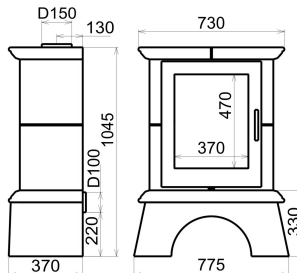

Servis Thorma v ČR, záruční, pozáruční, náhradní díly, zásilková služba náhradních dílů Thorma

Náhradní díly a servis pro kamna, krbová kamna a sporáky Thorma - Profikrby s.r.o. a partneři v ČR

Náhradní díly a servis pro kamna, krbová kamna a sporáky Thorma
Náhradní díly pro kompletní sortiment kamen, krbových kamen a sporáků na tuhá paliva THORMA Výroba, k.s.
pokračovatele výroby Kovosmalt Filákovo.

Naše firma zajišťuje záruční a pozáruční **servis pro výrobky Thorma**. servis@thorma.cz

Kontaktujte naše obchodní oddělení servis@thorma.cz, **516 410 252, 721 294 124**

Galerie