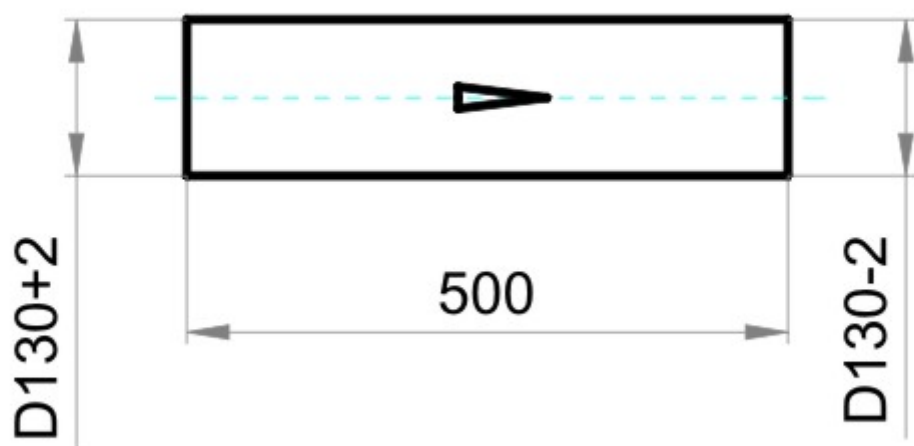

Kouřovod průměr D130

Thorma - Roura kouřová pro sporáky 130/500 černá

0 ks skladem

Kouřovod - Odkouření pro sporáky Thorma D130 - Roura kouřová 130/500 černá

Kód produktu	500.KC130TH050
Výrobce	THORMA Filakovo

Cena	258,46 Kč 213,60 Kč bez DPH
------	---------------------------------------

Trubka kouřovodu
délka 500 **DN130**
černá

Parametry

Technický název

Roura kouřová 130/400 černá

Průměr kouřovodu	130
Délka kouřovodu	400
Tloušťka stěny kouřovodu	1
Délka kouřovodu bez hrdla	320
Materiál kouřovodu	plech
Úprava povrchu	lak
Odstín barvy povrchu	černá
Příslušenství kouřovodu	130 mm